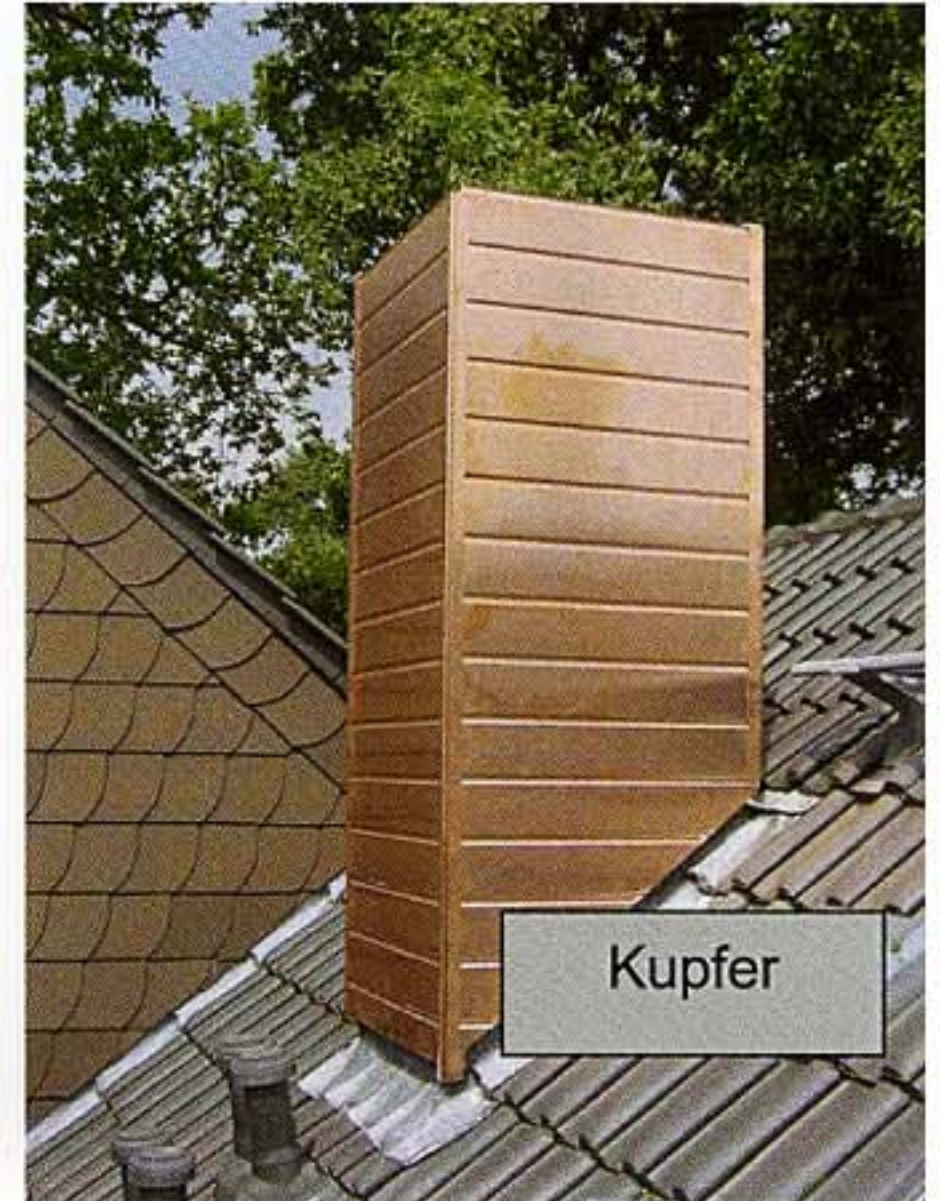

Geben Sie Ihrem Schornstein Profil!

Vematec®

Profilsysteme

Kupfer

Bochtler GmbH
Klempnermeister
Tel.: (040) 34 25 03 Fax: (040) 34 46 40