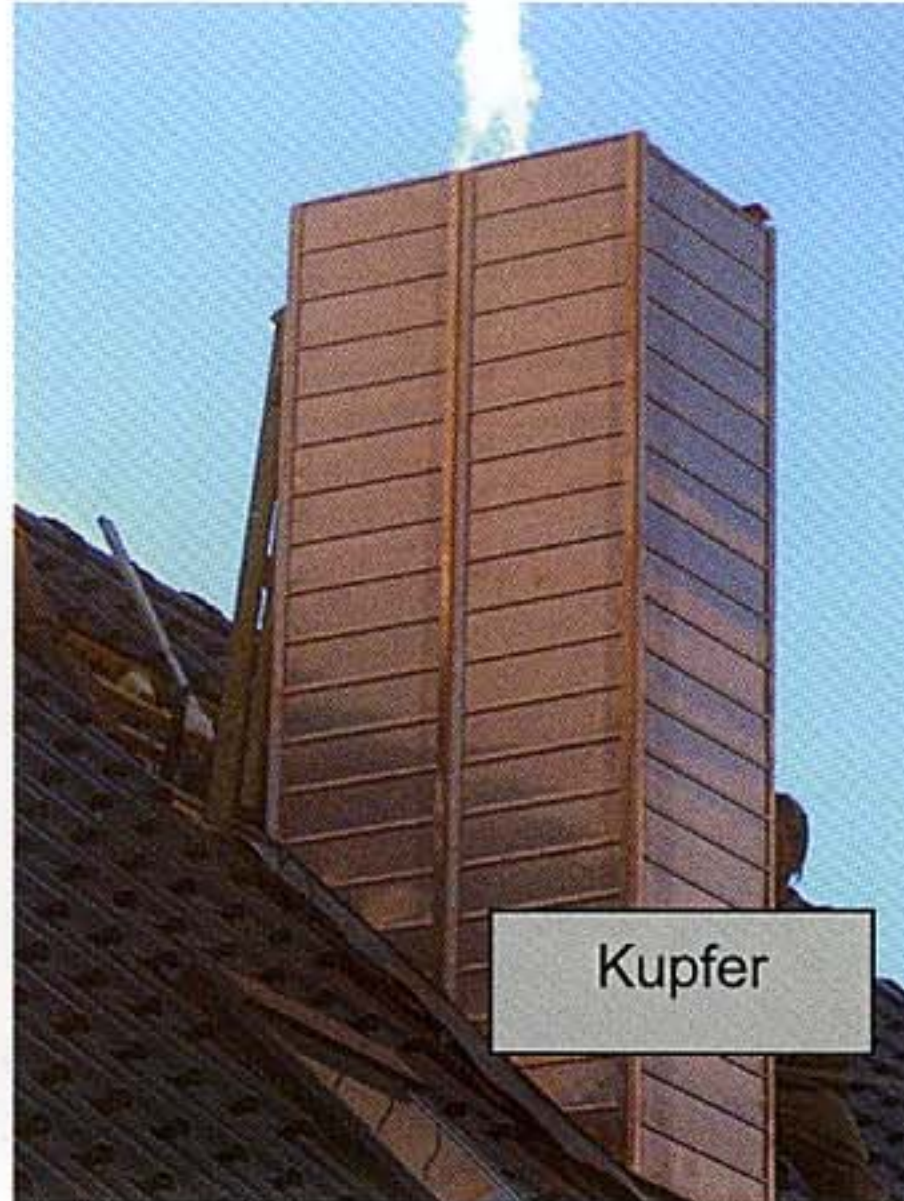

Geben Sie Ihrem Schornstein Profil!

Vematec®

Profilsysteme

Kupfer

Bochtler GmbH
Klempnermeister
Tel.: (040) 34 25 03 Fax: (040) 34 46 40